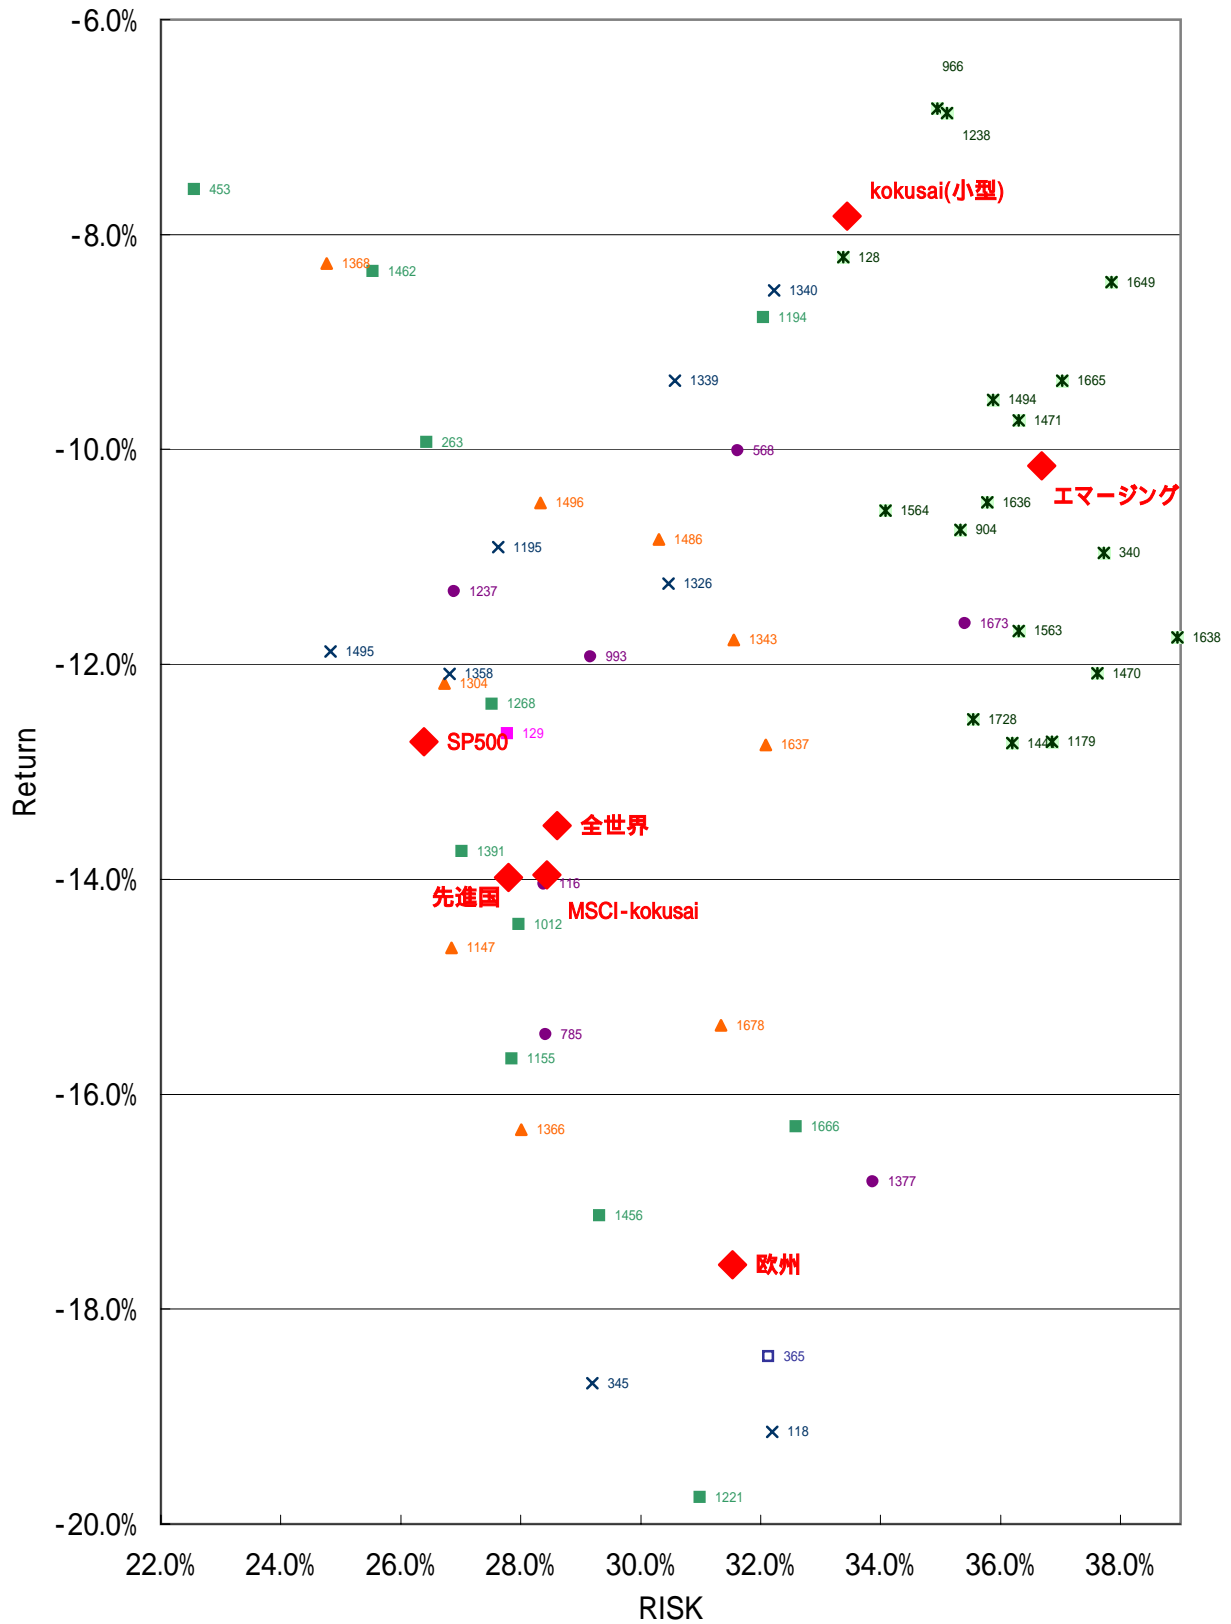

IRグラフ 外国株式(特殊BM) 直近3ヶ年 (2008年1~2010年12月)

■世界 ▲世界グロース ×世界バリュー ●全世界 *エマージング ■米 □欧州 ◆BM