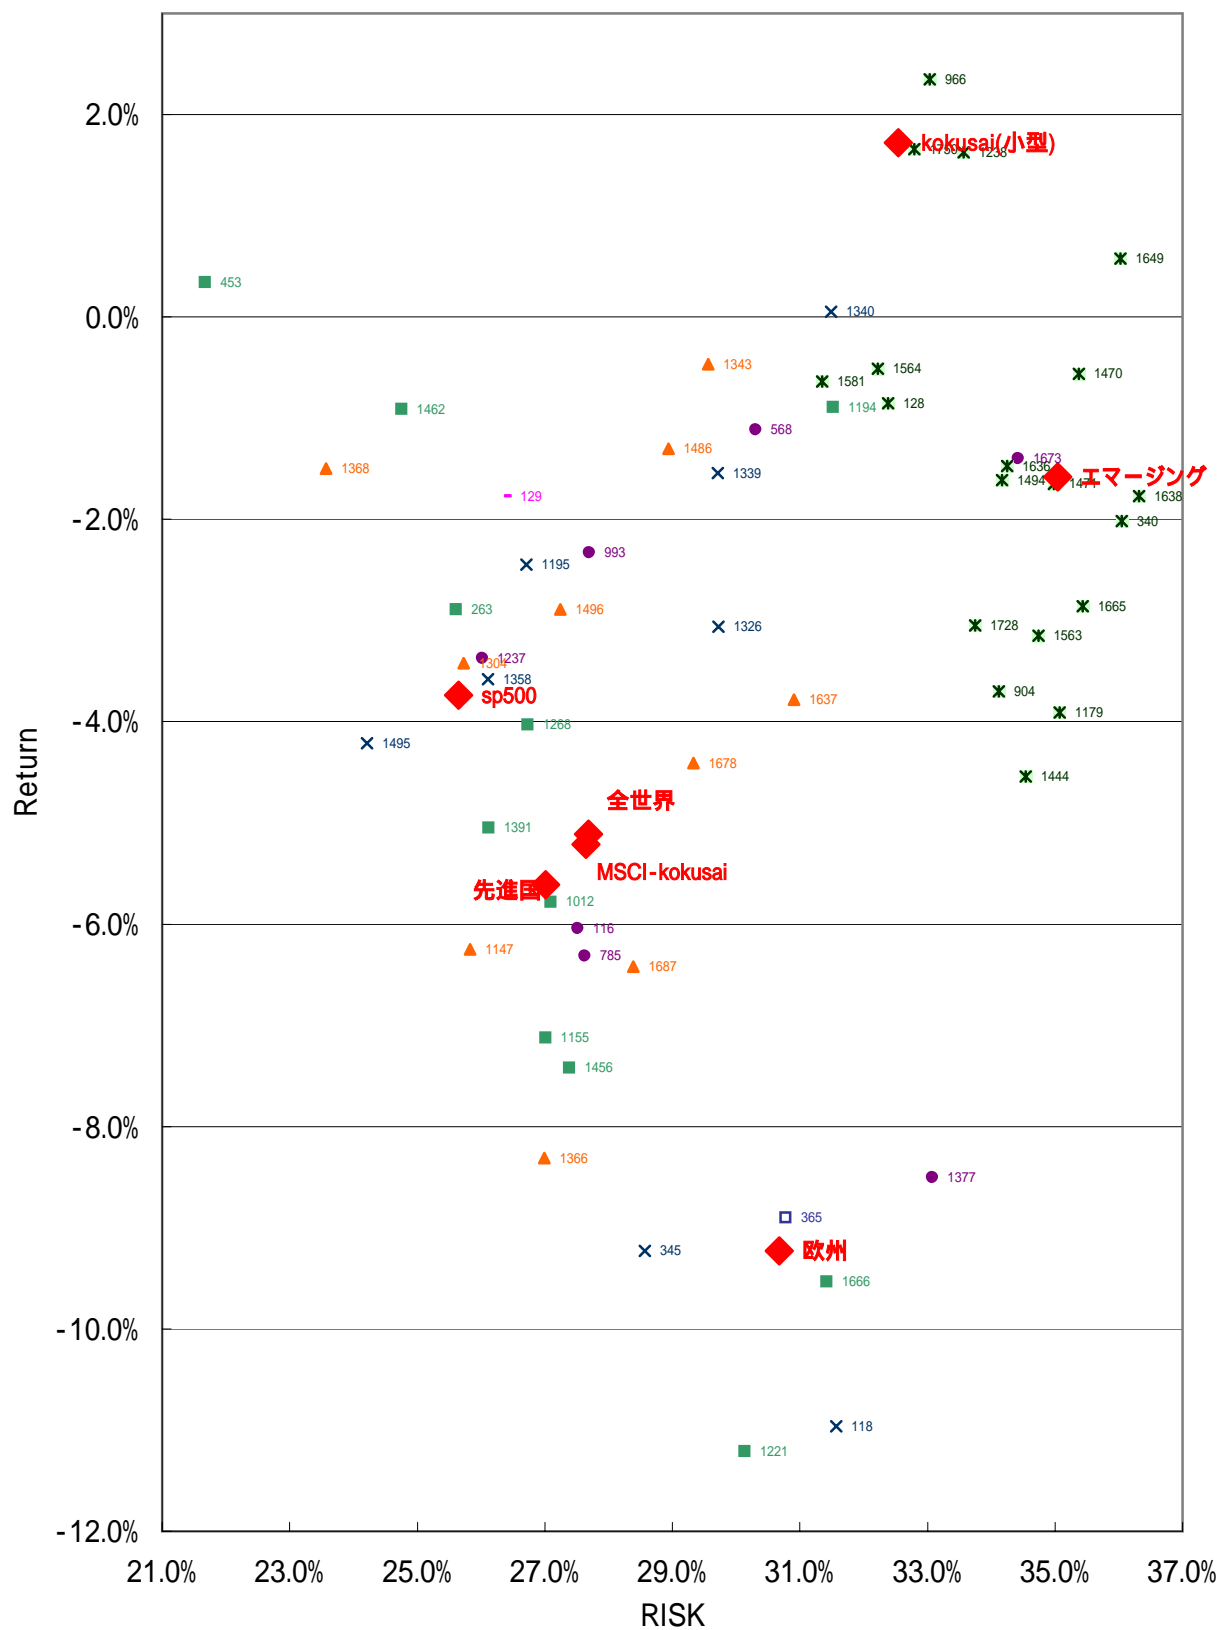

IRグラフ 外国株式(特殊BM) 直近3ヶ年 (2008年4～2011年3月)

■世界 ▲世界グロース ×世界バリュー ●全世界 ✖エマージング -米 □欧州 ◆BM